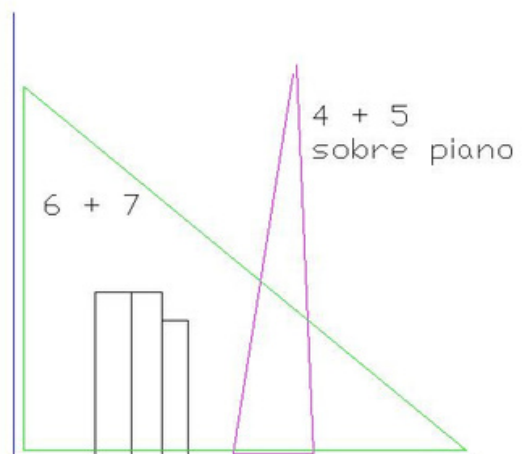

ENFOCAMENT

Sabates noves. Fulles màgiques. Efectes

	PREVENCIÓ	PEU EXECUCIÓ	CANALS / NIVELLS	TEMPS segons	EFFECTE
1	AVIS OBERTURA SALA	ENTRADA PÚBLIC	1+2+3/30	1	ENTRADA PÚBLIC
2	S'ACABA PRESENTACIÓ	ENTRA TIAN A L'ESPAI	1+2+3/80 6/75	3	LLUM GENERAL
3	MINI TITELLA BAIXA RAMPA CENTRAL	ESTIRA TECLES PIANO	4+5/F 6/35	10	ESCENA PIANO-MAR
4	REPLEGA TECLAT PIANO	TANCA CAPSA PIANO	1+2+3/80 6/75	10	LLUM GENERAL
5	PASSAREL·LES EN FORMA DE V	ESTIRA LA TELA marró	1+2+3/70 4+5/60 7/F	3	ARENES MOVEDISSES
6	DEIXA CAPSA PERSIANA AL POBLE	ENCÉN LLUM PIANO	1+2+3/35 7/F	40	VINARÒS LA NUIT
7	TIAN SE POSA LES PANTUFLES	TIAN VA CAP ENDAVANT I COMPTA 1, 10, 100... I QUANTES CAPSES DE SABATES.	MANUAL A FOSC QUAN TIAN OBRE CAIXA AMB LLUM		FOSC FINAL
8	GLORIES	SALUTACIONS	1+2+3/80 6+7/F		SALUTACIONS