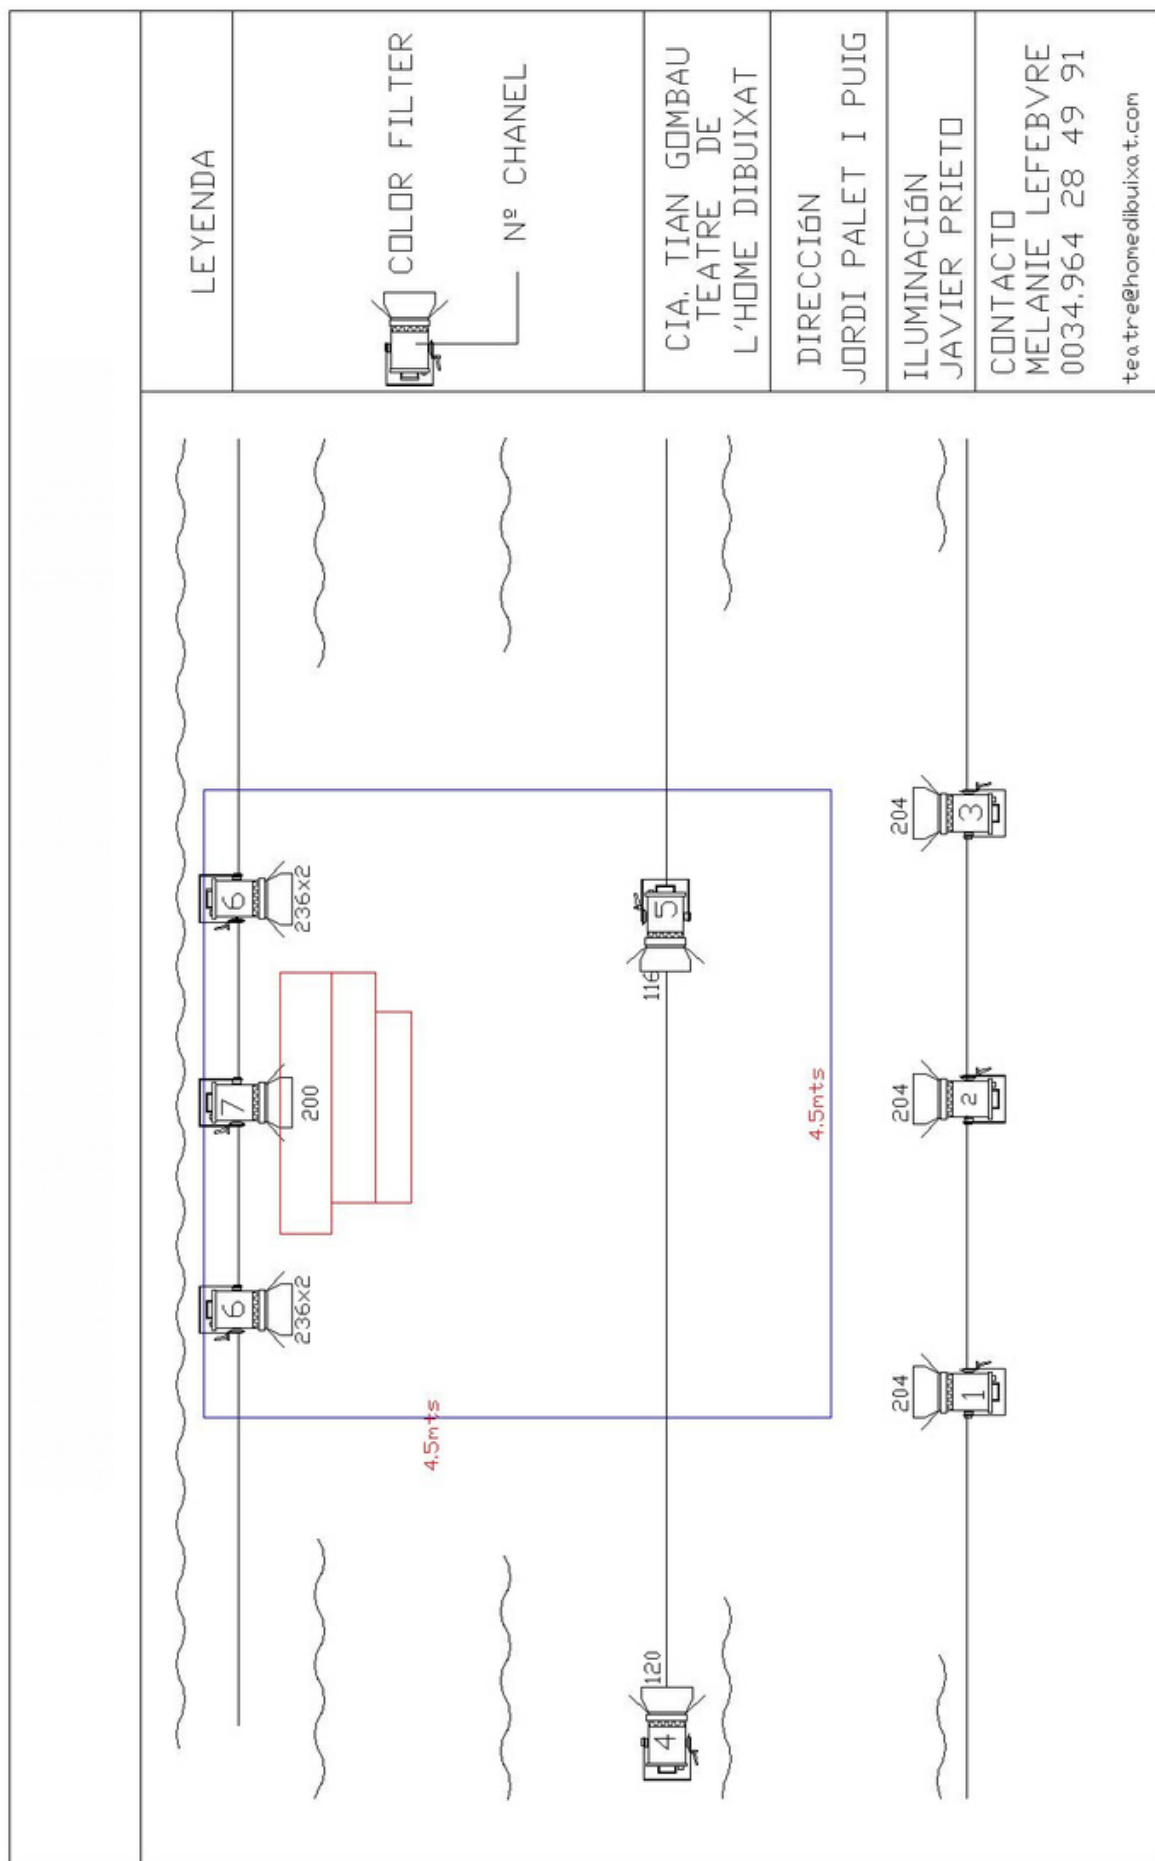

OPCIONES D'ESPAI

1) ESCENOGRAFIA I PÚBLIC AL MATEIX NIVELL

Mesures espai escenografia : 4,50m. d'ample x 4,50m. de fons x 2,75m. d'altura
(Mesures adaptables)

Mesures espai públic: 6 m x 6 m (mínim)

L'organització aportarà 40 cadires i la companyia aportarà moquetes i banquetes (si es necessari).

- Càmera negra. Terra llis (si pot ser negre).

- IL·LUMINACIÓ:

Veure PLANOL LLUMS, ENFOCAMENT I FULLES MÀGIQUES a continuació

Foscor a la sala

1 tècnic de llums per al muntatge i fer les funcions. Si la companyia ha de portar tècnic, consultar.

- SO:

Aportat per la companyia

1 presa de 220 v. prop de l'espai escènic

MUNTATGE / DESMUNTATGE

MUNTATGE: 3h

DESMUNTATGE: 1h

DURACIÓ DE L'ESPECTACLE

DURACIÓ: 30 min

+ Aigua corrent i dutxa amb aigua calenta (en la mesura del possible).

+ Una botella d'aigua de 1'5 litre.

PLANOL DE LLUMS

ENFOCAMENT

Sabates noves. Fulles màgiques. Efectes

	PREVENCIÓ	PEU EXECUCIÓ	CANALS / NIVELLS	TEMPS segons	EFFECTE
1	AVIS OBERTURA SALA	ENTRADA PÚBLIC	1+2+3/30	1	ENTRADA PÚBLIC
2	S'ACABA PRESENTACIÓ	ENTRA TIAN A L'ESPAI	1+2+3/80 6/75	3	LLUM GENERAL
3	MINI TITELLA BAIXA RAMPA CENTRAL	ESTIRA TECLES PIANO	4+5/F 6/35	10	ESCENA PIANO-MAR
4	REPLEGA TECLAT PIANO	TANCA CAPSA PIANO	1+2+3/80 6/75	10	LLUM GENERAL
5	PASSAREL·LES EN FORMA DE V	ESTIRA LA TELA marró	1+2+3/70 4+5/60 7/F	3	ARENES MOVEDISSES
6	DEIXA CAPSA PERSIANA AL POBLE	ENCÉN LLUM PIANO	1+2+3/35 7/F	40	VINARÒS LA NUIT
7	TIAN SE POSA LES PANTUFLES	TIAN VA CAP ENDAVANT I COMPTA 1, 10, 100... I QUANTES CAPSES DE SABATES.	MANUAL A FOSC QUAN TIAN OBRE CAIXA AMB LLUM		FOSC FINAL
8	GLORIES	SALUTACIONS	1+2+3/80 6+7/F		SALUTACIONS