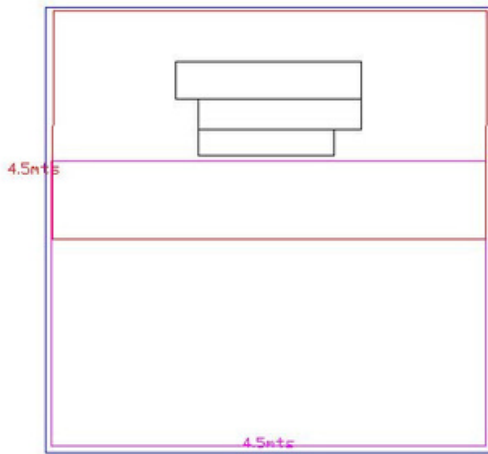

ENFOCAMENT

Sabates noves. Fulles màgiques. Efectes

	PREVENCIÓ	PEU EXECUCIÓ	CANALS / NIVELLS	TEMPS segons	EFFECTE
1	AVIS OBERTURA SALA	ENTRADA PÚBLIC	1+2+3/30	1	ENTRADA PÚBLIC
2	S'ACABA PRESENTACIÓ	ENTRA TIAN A L'ESPAI	1+2+3/80 6/75	3	LLUM GENERAL
3	MINI TITELLA BAIXA RAMPA CENTRAL	ESTIRA TECLES PIANO	4+5/F 6/35	10	ESCENA PIANO-MAR
4	REPLEGA TECLAT PIANO	TANCA CAPSA PIANO	1+2+3/80 6/75	10	LLUM GENERAL
5	PASSAREL·LES EN FORMA DE V	ESTIRA LA TELA marró	1+2+3/70 4+5/60 7/F	3	ARENES MOVEDISSES
6	DEIXA CAPSA PERSIANA AL POBLE	ENCÉN LLUM PIANO	1+2+3/35 7/F	40	VINARÒS LA NUIT
7	TIAN SE POSA LES PANTUFLES	TIAN VA CAP ENDAVANT I COMPTA 1, 10, 100... I QUANTES CAPSES DE SABATES.	MANUAL A FOSC QUAN TIAN OBRE CAIXA AMB LLUM		FOSC FINAL
8	GLORIES	SALUTACIONS	1+2+3/80 6+7/F		SALUTACIONS